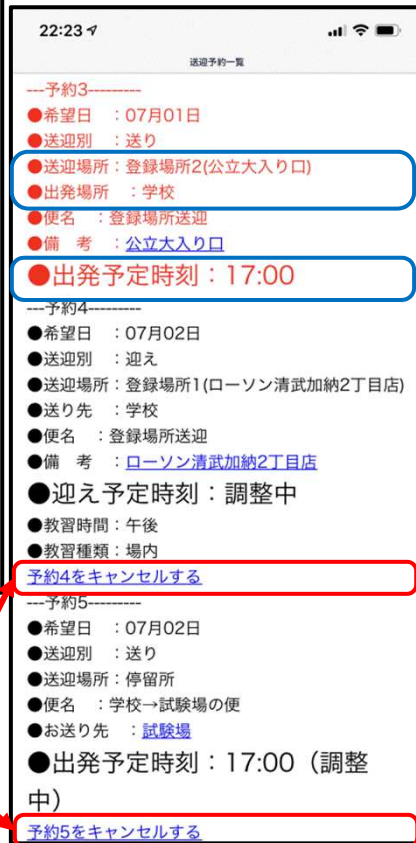

もしキャンセルが必要な場合も、こちらの画面から行います

新着通知は赤字で表示されます