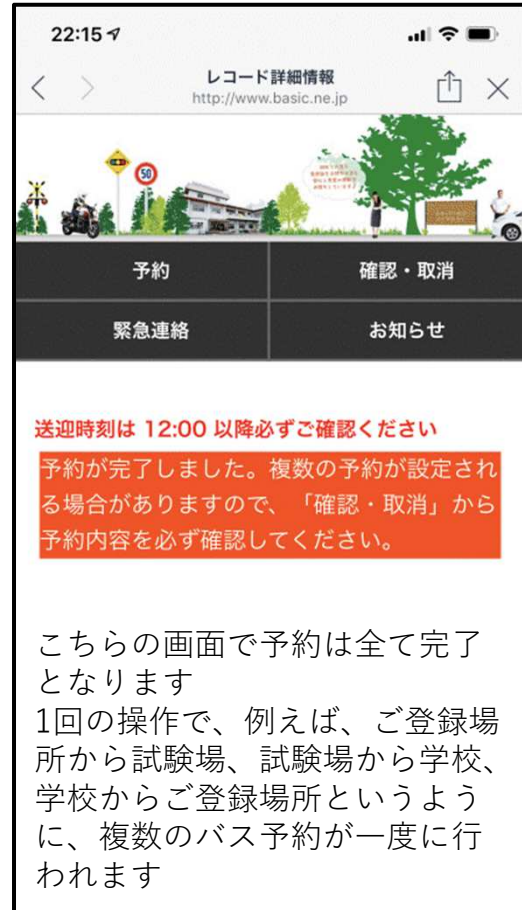

送迎予約手順

予約の最終確認をします