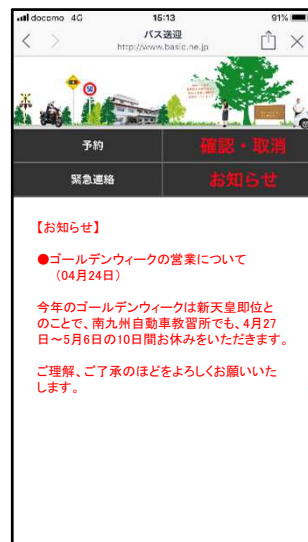

バスの遅延時間等を確認してください

※お手数ですが、必ずご確認をお願いします

連休やその他の情報をお知らせします

学校側からのLINE通知が届きます

新着通知は赤文字で表示されます

バスの遅延時間等を確認してください

お得なキャンペーンや、楽しいイベントの情報なども随時配信♪

送迎についてのお願い